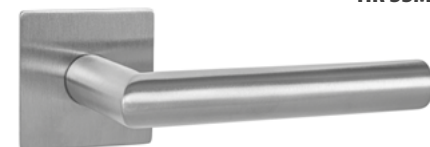

FAVORIT - NEM

nerez matný | nerez matný
24|690

	BB	7,20|218
	PZ	7,20|218
	WC	16,80|491

HR 3SM NEM