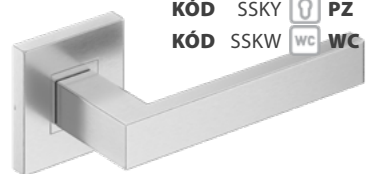

**TOPAZ** 12,50|280KÓD STK  
nerez | nerez

**SKLADOM** KÓD SSKK 0 BB 5,50|150  
 KÓD SSKY 1 PZ 5,50|150  
 KÓD SSKW WC WC 11,50|250

**RUMBA** 16|350KÓD VRUKCZ  
čierna | černá

**SKLADOM** KÓD SZCK 0 BB 11,00|230  
 KÓD SZCY 1 PZ 11,00|230  
 KÓD SZCW WC WC 13,00|280