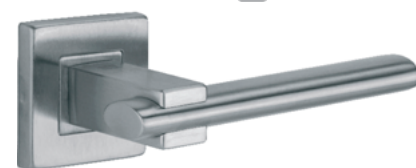

## OVALIX Q

25,50 €  
520,00 Kč

inox | inox

BB 5,80|120  
PZ 5,80|120  
WC 19,30|380

FLIP BB

FLIP WC

FLIP PZ

ONYX BB