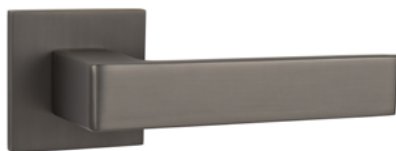

HIT - GRM

grafit matný | grafit matný

24|500

BBQ 9,60|220
PZ 9,60|220
WC 15,60|350
HR SQ6 GRM