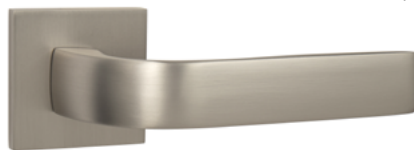

CYNTHIA - NIM

nikel matný | nikl matný
24|500

BBQ 9,60|220
PZ 9,60|220
WC 15,60|350
HR SQ6 NIM