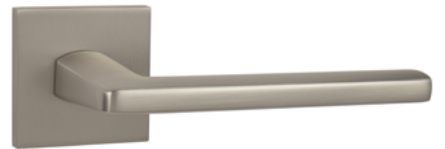

PRIMA - NIM

nikel matný | nikl matný
24|500

BBQ 9,60|220
PZ 9,60|220
WC 15,60|350
HR SQ6 NIM