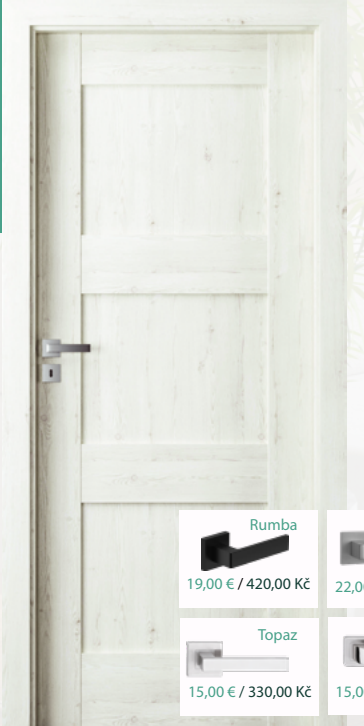

# VERTE PREMIUM A

VERTE PREMIUM B0

VERTE PREMIUM B1

VERTE PREMIUM B2

VERTE PREMIUM B3

kľučky na výber / kličky na výber

19,00 € / 420,00 Kč	22,00 € / 490,00 Kč	22,00 € / 490,00 Kč
15,00 € / 330,00 Kč	15,00 € / 330,00 Kč	14,00 € / 330,00 Kč