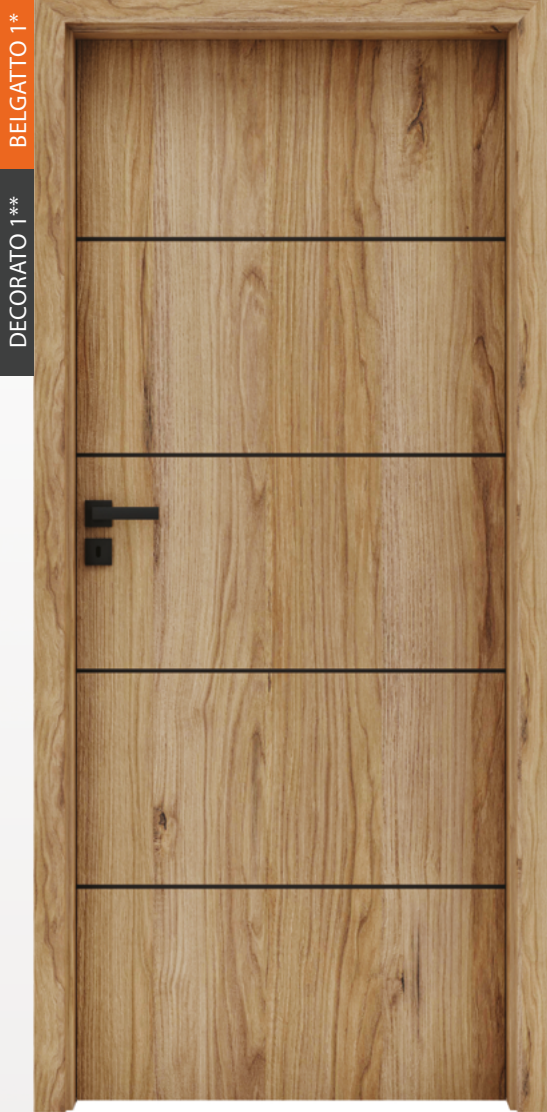

260,00 € komplet so zárubňou od 75 mm - 179 mm	290,00 € komplet so zárubňou od 180 mm - 299 mm
5300,00 Kč	5850,00 Kč

*** BELGATTO S FRÉZOVANÍM 8mm
V TVARE PÍSMENA "U"**

**** DECORATO S FRÉZOVANÍM 3mm
V TVARE PÍSMENA "V"**

prerez falcovej
regulovanej zárubne

průřez falcové
regulované zárubně