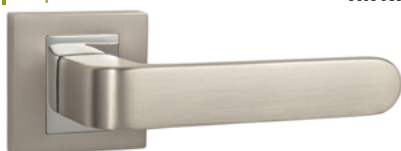

BISKIT - NIM/CHL

nikel matný | nikl matný
chróm lesklý | chrom lesklý

24|527

BBQ 9,60|317
PZ 9,60|317
WC 15,60|436
HR NIM/CHL