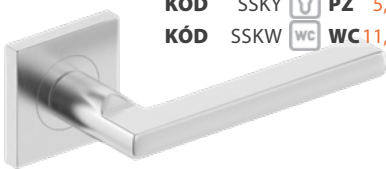

METRO 18|400

KÓD METRK
nerez | nerez

SKLADOM KÓD SSKK BB 5,50|150
KÓD SSKY PZ 5,50|150
KÓD SSKW WC 11,50|250