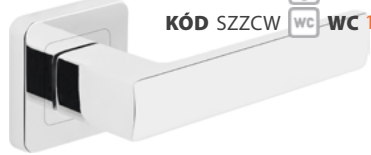

### TREND 21|460

KÓD ZBRZC

chróm lesklý | chrom lesklý

**DO 10 DNÍ** KÓD SZZCK **BB** 9,00|220

KÓD SZZCY **PZ** 9,00|220

KÓD SZZCW **WC** 13,00|280