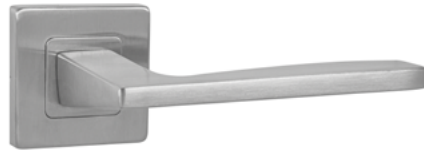

MODERNA - HR NEM

nerez matný | nerez matný

24|654

	BB	3,60|128
	PZ	3,60|128
	WC	12,60|418

HR NEM