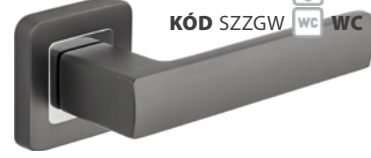

TREND 21|460

KÓD ZBRZG

chróm/grafit | chrom/grafit

DO 10 DNÍ KÓD SZZGK **BB** 9,00|220

KÓD SZZGY **PZ** 9,00|220

KÓD SZZGW **WC** 13,00|280