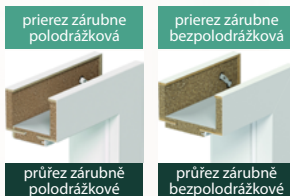

# PORTA KONCEPT C

PORTA KONCEPT H0

kľučky na výber / kliky na výber

19,00 € / 420,00 Kč	22,00 € / 490,00 Kč
15,00 € / 330,00 Kč	15,00 € / 330,00 Kč
22,00 € / 490,00 Kč	14,00 € / 330,00 Kč

uvedená cena je vrátane rozety /  
bb,pz,wc/