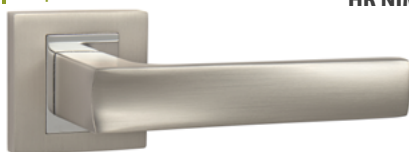

HOLLY - NIM/CHL

nikel matný | nikl matný
chróm lesklý | chrom lesklý

24|527

BBQ 9,60|317
PZ 9,60|317
WC 15,60|436
HR NIM/CHL