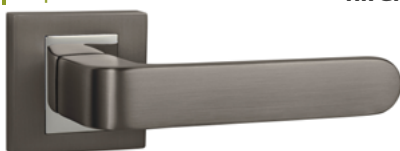

BISKIT - GRM/CHL

grafit matný | grafit matný
chróm lesklý | chrom lesklý

24|527

BBQ 9,60|317
PZ 9,60|317
WC 15,60|436
HR GRM/CHL