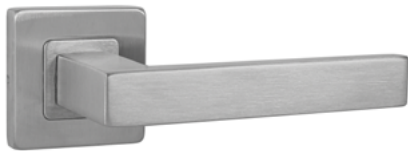

QUADRA - NEM

nerez matný | nerez matný

24|654

	BB	3,60|128
	PZ	3,60|128
	WC	12,60|418

HR NEM