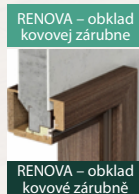

prírez zárubne polodrážková / prírez zárubne bezpolodrážková

RENOVA - obklad kovovej zárubne

Upozornenie:
dvere sú dodávané v nástreku biela lak UV premium, zárubňa vo fólii biela lak UV premium
Upozornění:
dveře jsou dodávány v nástřiku bílá lak UV premium, zárubeň ve fólii bílá lak UV premium

A, B, C, E, U, V, W		T	A, B, C, E, U, V, W		T
75-180 mm		75-180 mm	180-300 mm		180-300 mm
	365,00 €	345,00 €	395,00 €	380,00 €	
	7350,00 Kč	7000,00 Kč	7800,00 Kč	7700,00 Kč	
	460,00 €	445,00 €	490,00 €	470,00 €	
	9250,00 Kč	8950,00 Kč	9750,00 Kč	9450,00 Kč	
	430,00 €	415,00 €	465,00 €	450,00 €	
	8600,00 Kč	8250,00 Kč	9350,00 Kč	9000,00 Kč	

Pre bezfalcové dvere je k dispozícii 95-180 mm

od	od
345,00 €	380,00 €
komplet so zárubňou od 75 mm - 180 mm	komplet so zárubňou od 180 mm - 300 mm
od 6500,00 Kč	od 7200,00 Kč