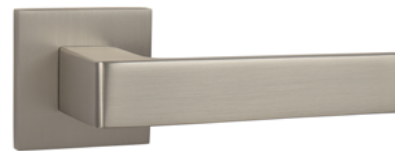

HIT - NIM

nikel matný | nikl matný

24|500

BBQ 9,60|220
PZ 9,60|220
WC 15,60|350
HR SQ6 NIM