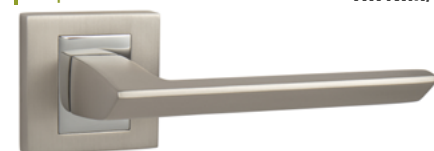

JASPER - NIM/CHL

nikel matný | nikl matný
chróm lesklý | chrom lesklý

24|527

BBQ 9,60|317
PZ 9,60|317
WC 15,60|436
HR NIM/CHL