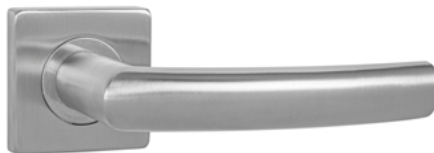

ESSO - NEM

nerez matný | nerez matný

21,60|509

	BB	3,60|128
	PZ	3,60|128
	WC	12,60|418

HR NEM