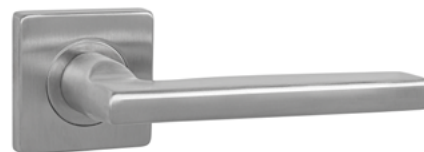

DANIELA - NEM

nerez matný | nerez matný

24|654

	BB	3,60|128
	PZ	3,60|128
	WC	12,60|418

HR NEM