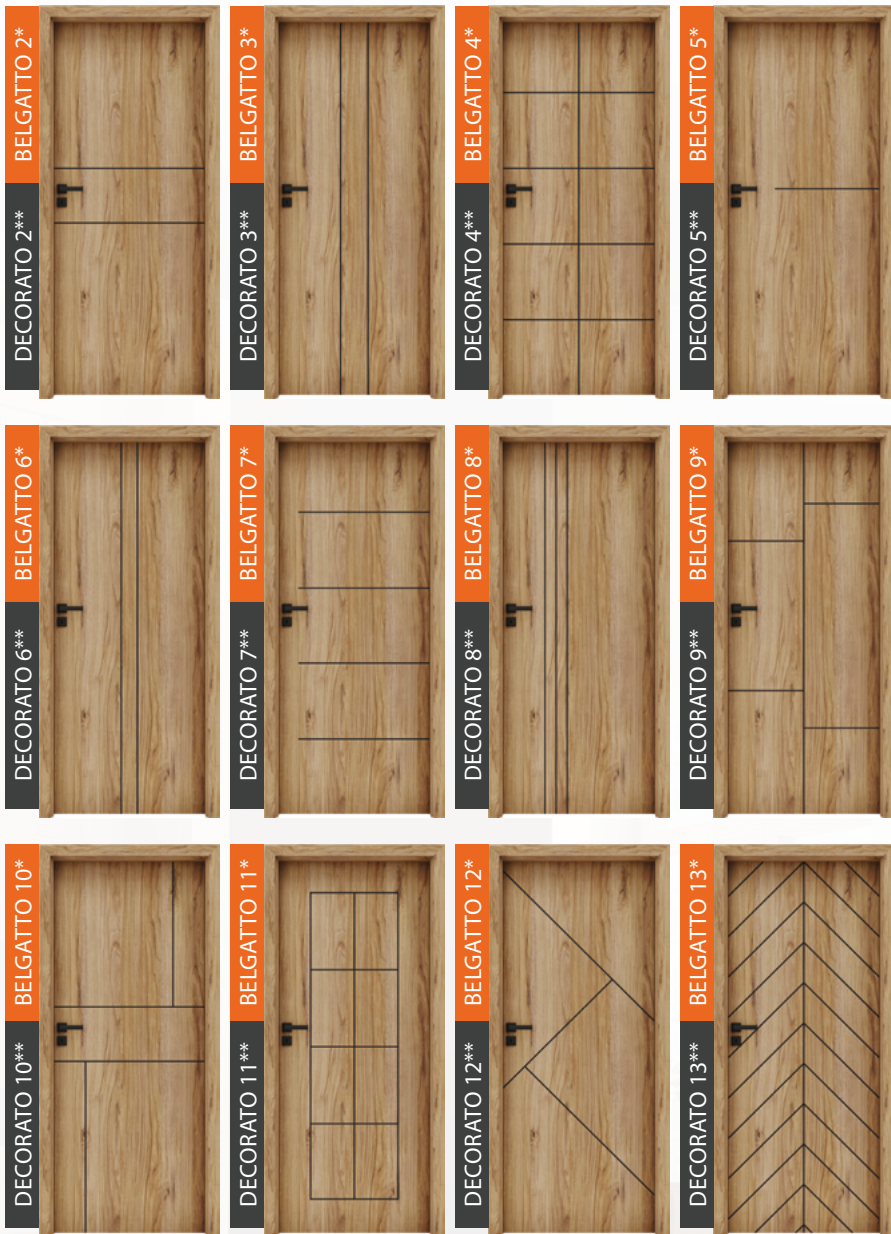

260,00 € komplet so zárubňou od 75 mm - 179 mm	290,00 € komplet so zárubňou od 180 mm - 299 mm
5300,00 Kč	5850,00 Kč

*** BELGATTO S FRÉZOVANÍM 8mm
V TVARE PÍSMENA "U"**

**** DECORATO S FRÉZOVANÍM 3mm
V TVARE PÍSMENA "V"**

prerez falcovej
regulovanej zárubne

průřez falcové
regulované zárubně