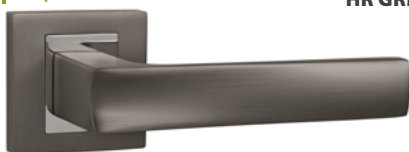

HOLLY - GRM/CHL

grafit matný | grafit matný
chróm lesklý | chrom lesklý

24|527

BBQ 9,60|317
PZ 9,60|317
WC 15,60|436
HR GRM/CHL