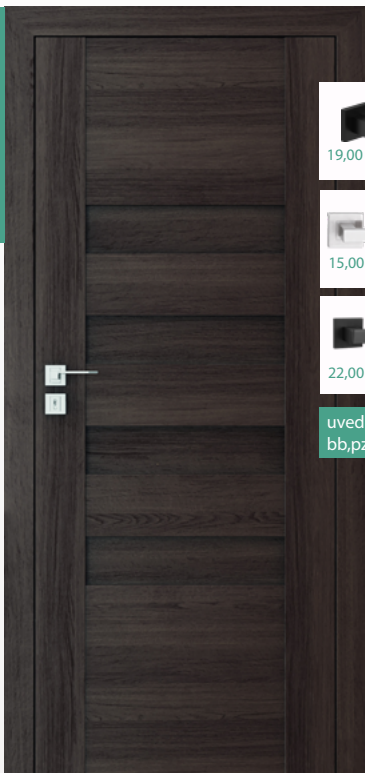

PORTA KONCEPT H0

kľučky na výber / kliky na výber

19,00 € / 420,00 Kč	22,00 € / 490,00 Kč
15,00 € / 330,00 Kč	15,00 € / 330,00 Kč
22,00 € / 490,00 Kč	14,00 € / 330,00 Kč

uvedená cena je vrátane rozety /
bb,pz,wc/