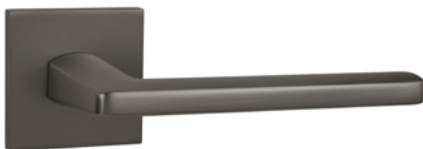

PRIMA - GRM

grafit matný | grafit matný
24|500

BBQ 9,60|220
PZ 9,60|220
WC 15,60|350
HR SQ6 GRM