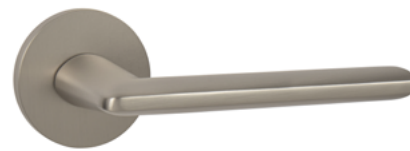

ELIPTICA - NIM

nikel matný | nikl matný

24|500

BB 9,60|200
PZ 9,60|200
WC 15,60|320
R S6 NIM