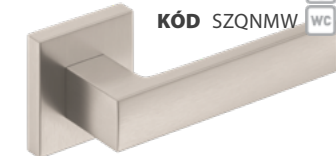

### CUBE Q 35|730

KÓD ZCUKNM

nikel matný, kartáčovaný | nikl matný, kartáčovaný

**DO 10 DNÍ** KÓD SZQNMK **BB** 12,00|260

KÓD SZQNMY **PZ** 12,00|260

KÓD SZQNMW **WC** 21,00|460