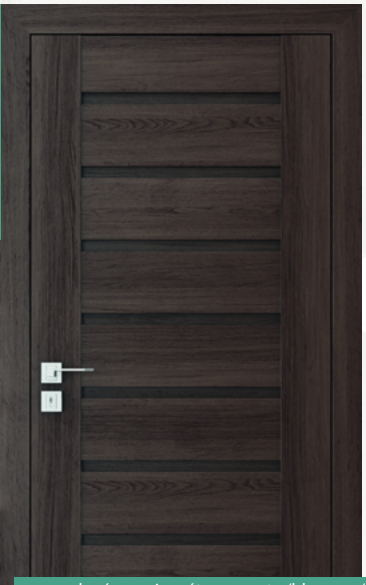

PORTA KONCEPT A0

PORTA KONCEPT A1

PORTA KONCEPT A2

PORTA KONCEPT A3

PORTA KONCEPT A4

PORTA KONCEPT A5

PORTA KONCEPT A6

PORTA KONCEPT A7

PORTA KONCEPT A8

PORTA KONCEPT A9

prerez zárubne polodrážkové

prerez zárubne bezpolodrážkové

RENOVA – obklad kovovej zárubne

uvedená cena je vrátane rozety /bb,pz,wc/

klučky na výber / kliky na výber

od **375,00 €**
komplet so zárubňou od 75 mm - 179 mm

od **400,00 €**
komplet so zárubňou od 180 mm - 300 mm

od **7300,00 Kč**

od **8100,00 Kč**

Portasynchro 3D

agát medový	borovica nórska	wenge white
borovica andersen	agát strieborný	dub tmavý
		dub šarlátový

Portaperfect 3D

dub tmavý Matný	dub craft zlatý	dub klasický	buk škandinávsky	dub kalifornia	dub hawana
dub Mauvella	dub Sonoma	dub matný	dub škandinávsky	dub naturálny	dub sibírsky

premium biela*

75-179 mm	180-300 mm
375,00 € 7300,00 Kč	400,00 € 8100,00 Kč
460,00 € 9300,00 Kč	475,00 € 9600,00 Kč
425,00 € 8550,00 Kč	465,00 € 9200,00 Kč
400,00 € 8050,00 Kč	435,00 € 8600,00 Kč
505,00 € 10050,00 Kč	525,00 € 10500,00 Kč
460,00 € 9250,00 Kč	495,00 € 9950,00 Kč