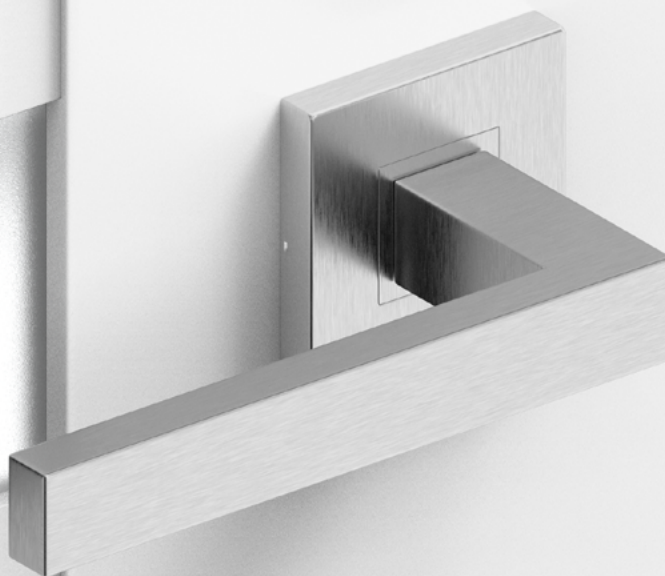

MONTÁŽ, KTORÚ ZVLÁDNEŠ AJ TY