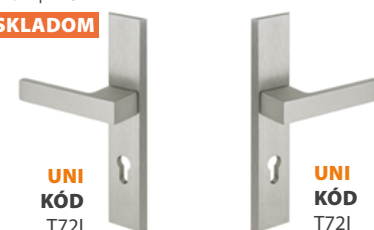

TOTAL K+K (VONKAJŠIA) 39|850

KĽUČKA/KĽUČKA | KLIKA/KLIKA 72mm
INOX | INOX

SKLADOM

UNI KÓD T72I

UNI KÓD T72I